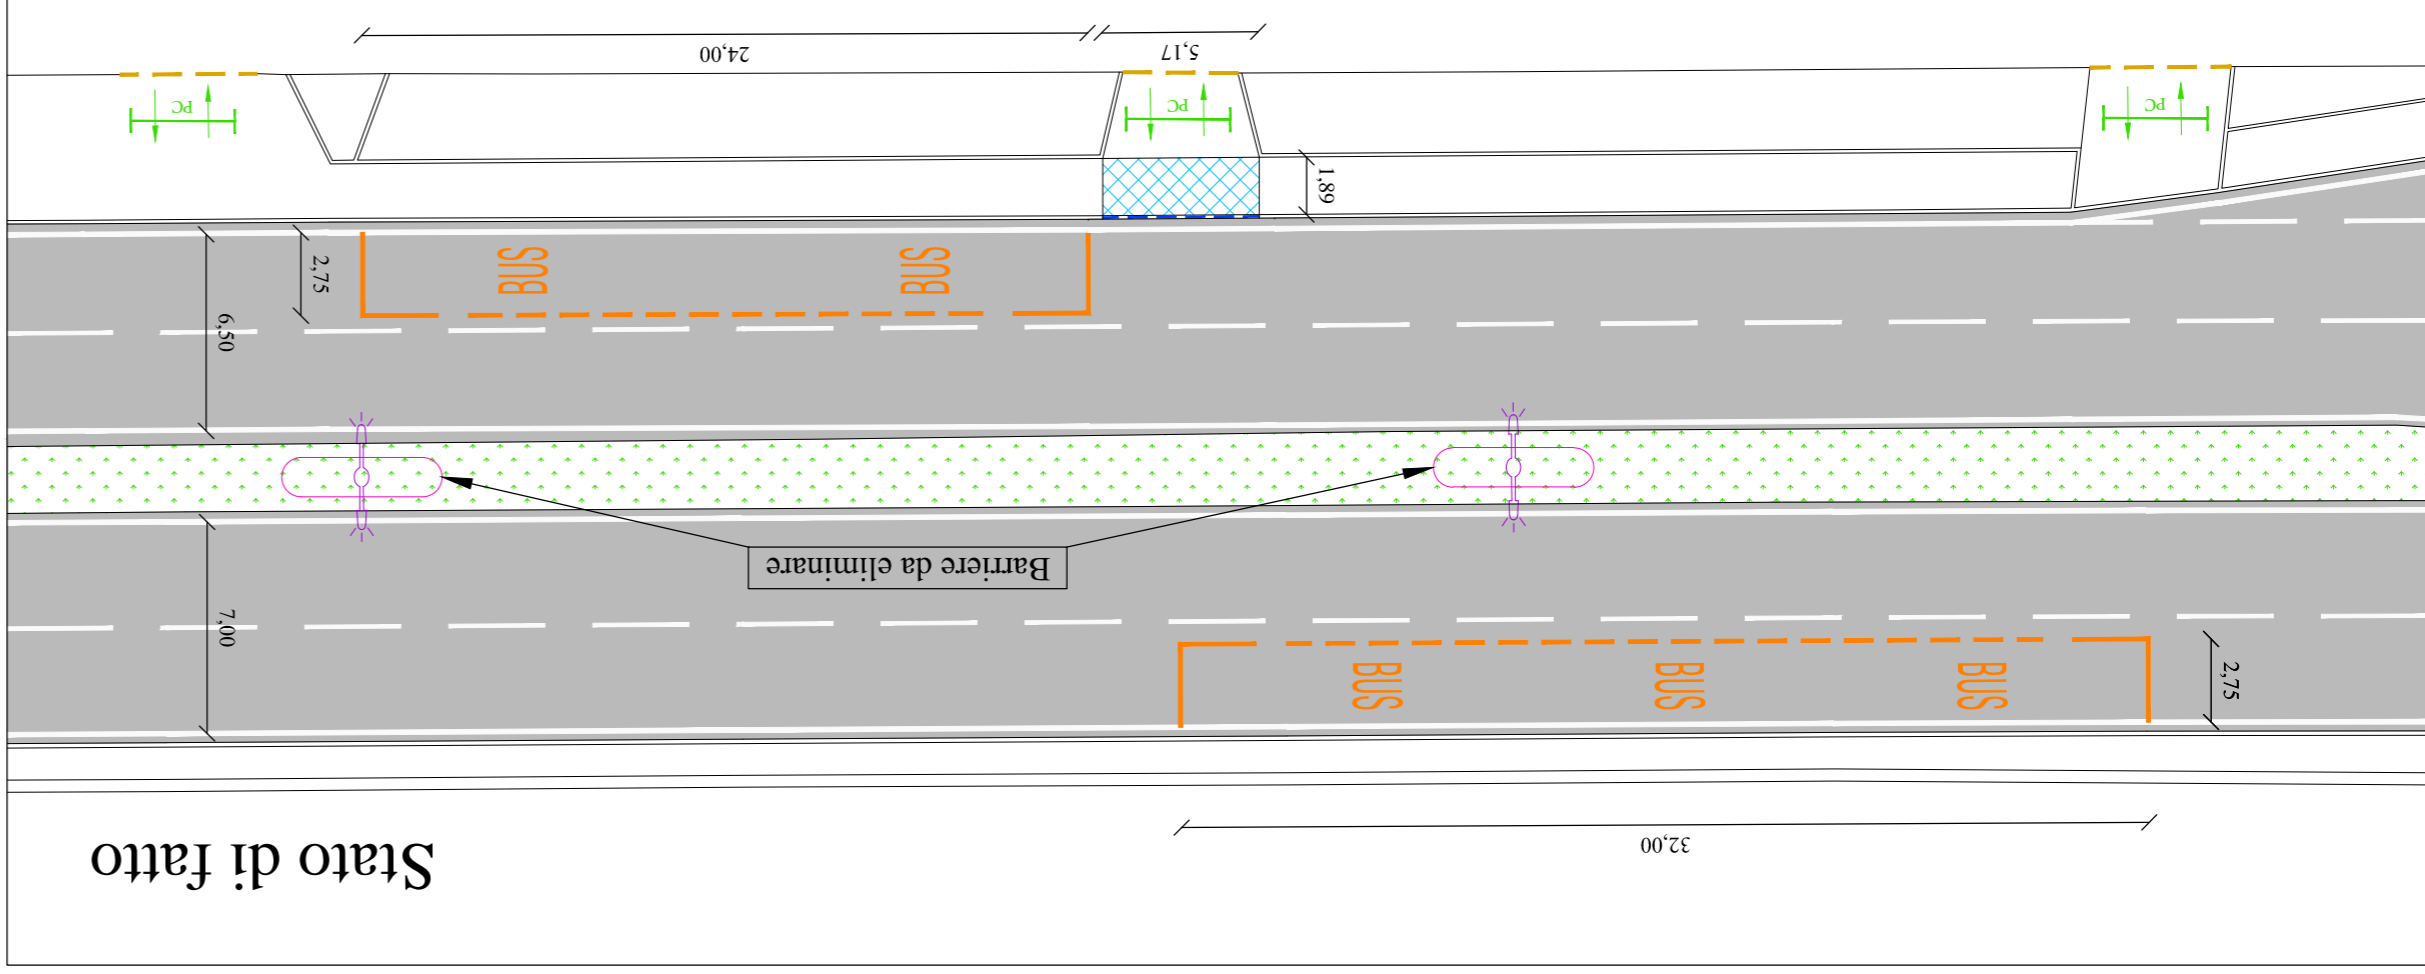

Comune di Trieste

Area Lavori pubblici, Finanza di progetto e Partenariati
Servizio Spazi aperti, Verde pubblico e Strade

Rifacimento aiuola centrale via Flavia

PROGETTO DEFINITIVO ESECUTIVO

Codice Opera 17013

geom. Edgardo Reggente

CONSULENTI

in materia di viabilità e strade: ing. Nicola Falconetti

rapporto di stage: dott. Giovanni Giunta

Planimetria di Progetto Intervento 2

Attraversamento Pedonale fronte Civico 116

TAVOLA
P.2

SCALA
1:250

DATA

settembre 2017

Trieste

Stato di fatto

Progetto

- Abbassamento cordonata
- ▨ Piastrelle tattilo - piantari
- ▨ Abbassamento marciapiede