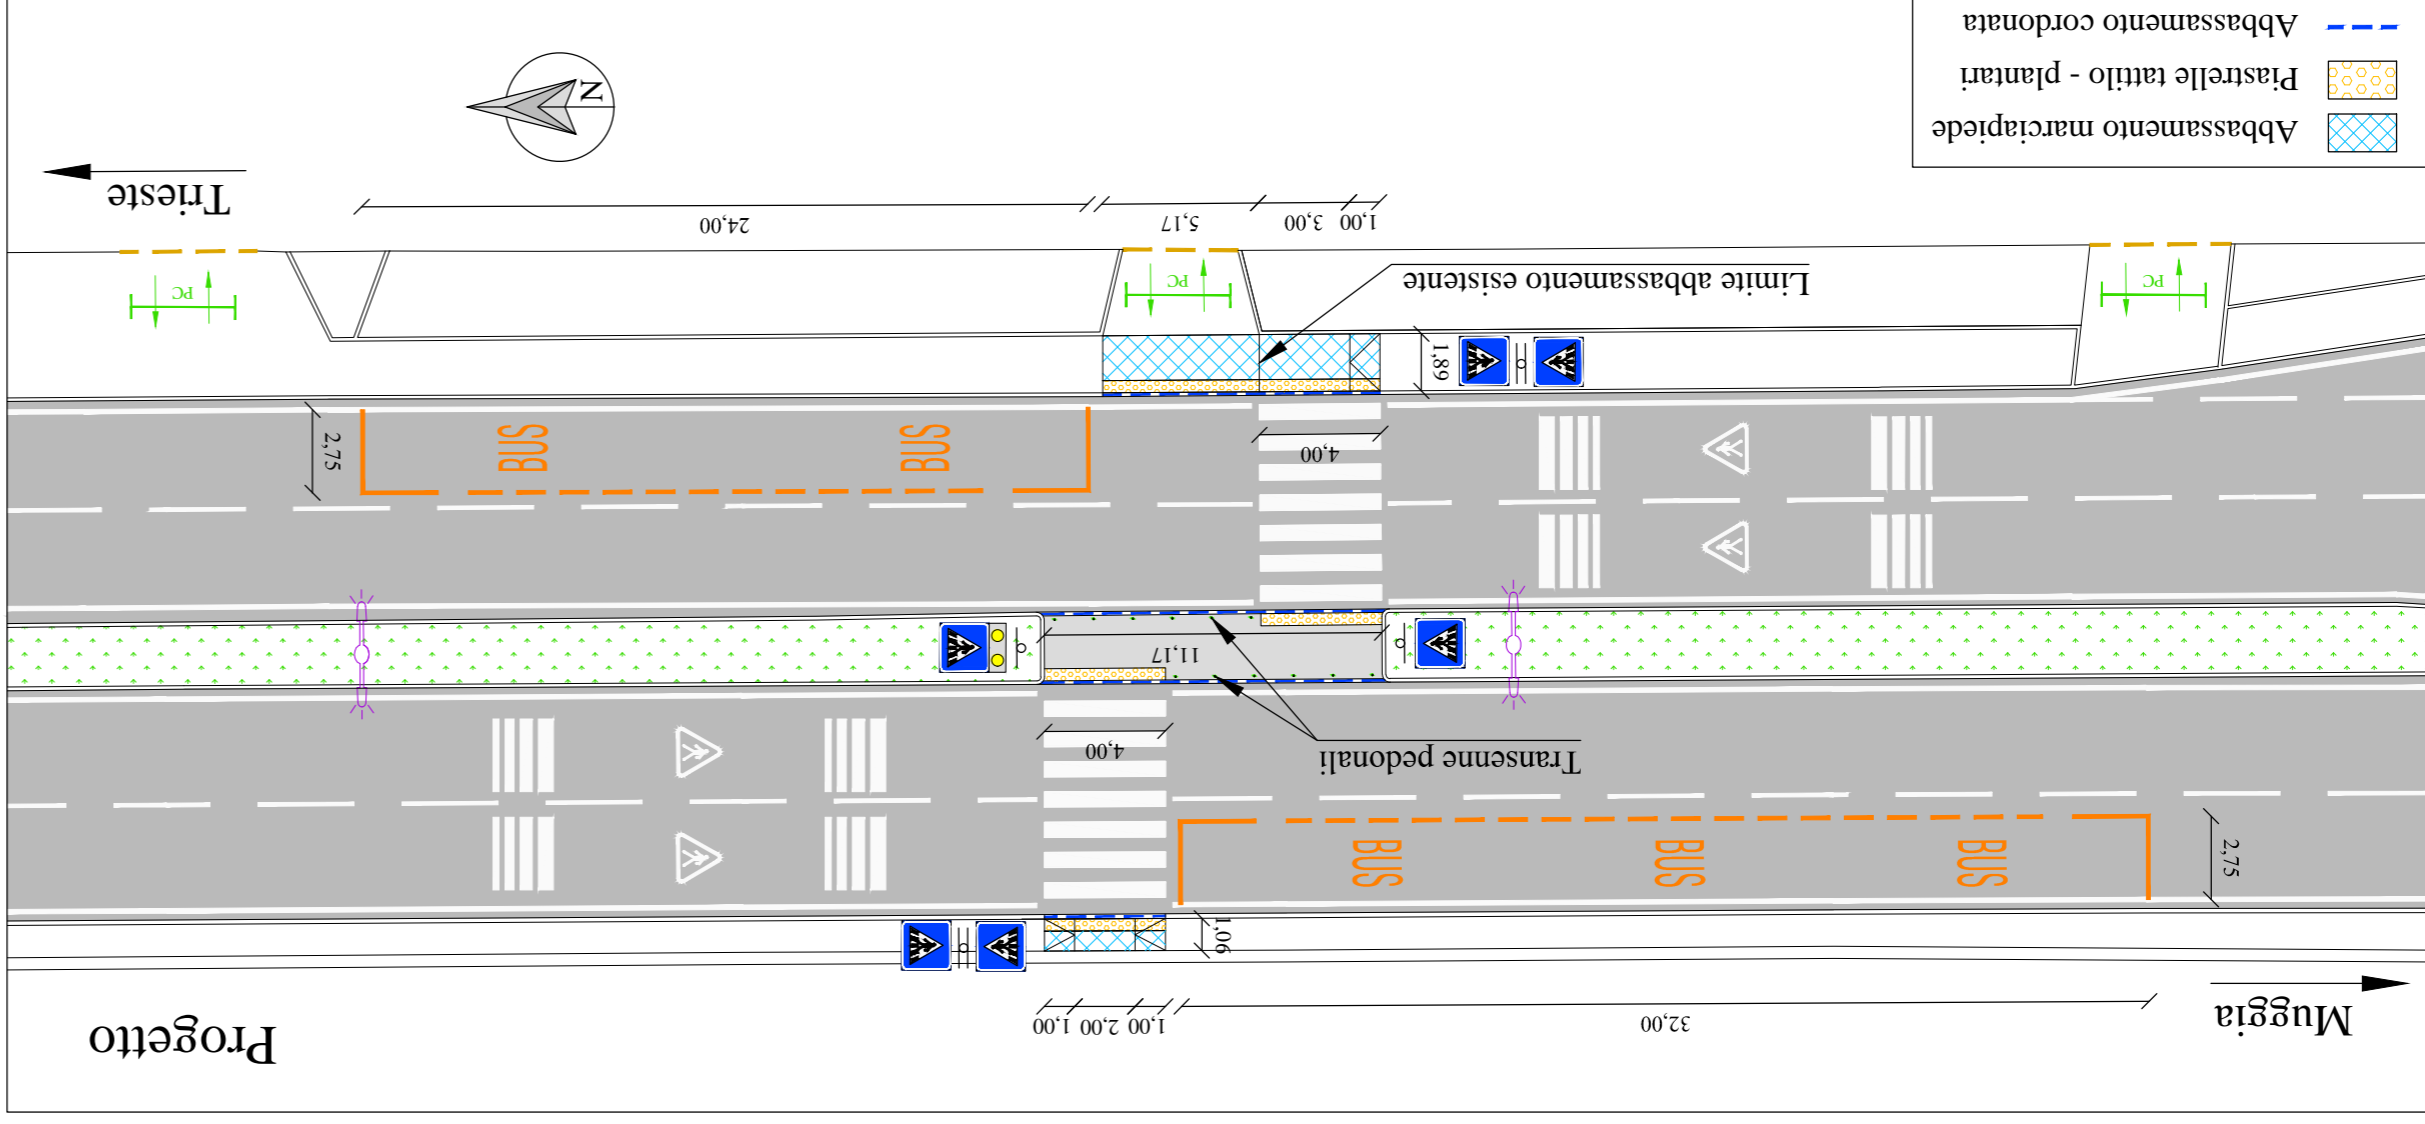

Comune di Trieste

Area Lavori pubblici, Finanza di progetto e Partenariati
Servizio Spazi aperti, Verde pubblico e Strade

Rifacimento aiuola centrale via Flavia

PROGETTO DEFINITIVO ESECUTIVO

Codice Opera 17013

geom. Edgardo Reggente

CONSULENTI

in materia di viabilità e strade: ing. Nicola Falconetti

rapporto di stage: dott. Giovanni Giunta

Planimetria di Progetto Intervento 2

Attraversamento Pedonale fronte Civico 116

TAVOLA
P.2

SCALA
1:250

DATA

settembre 2017

Trieste

Stato di fatto

Progetto

- Abbassamento cordonata
- ▨ Piastrelle tattilo - piantari
- ▨ Abbassamento marciapiede